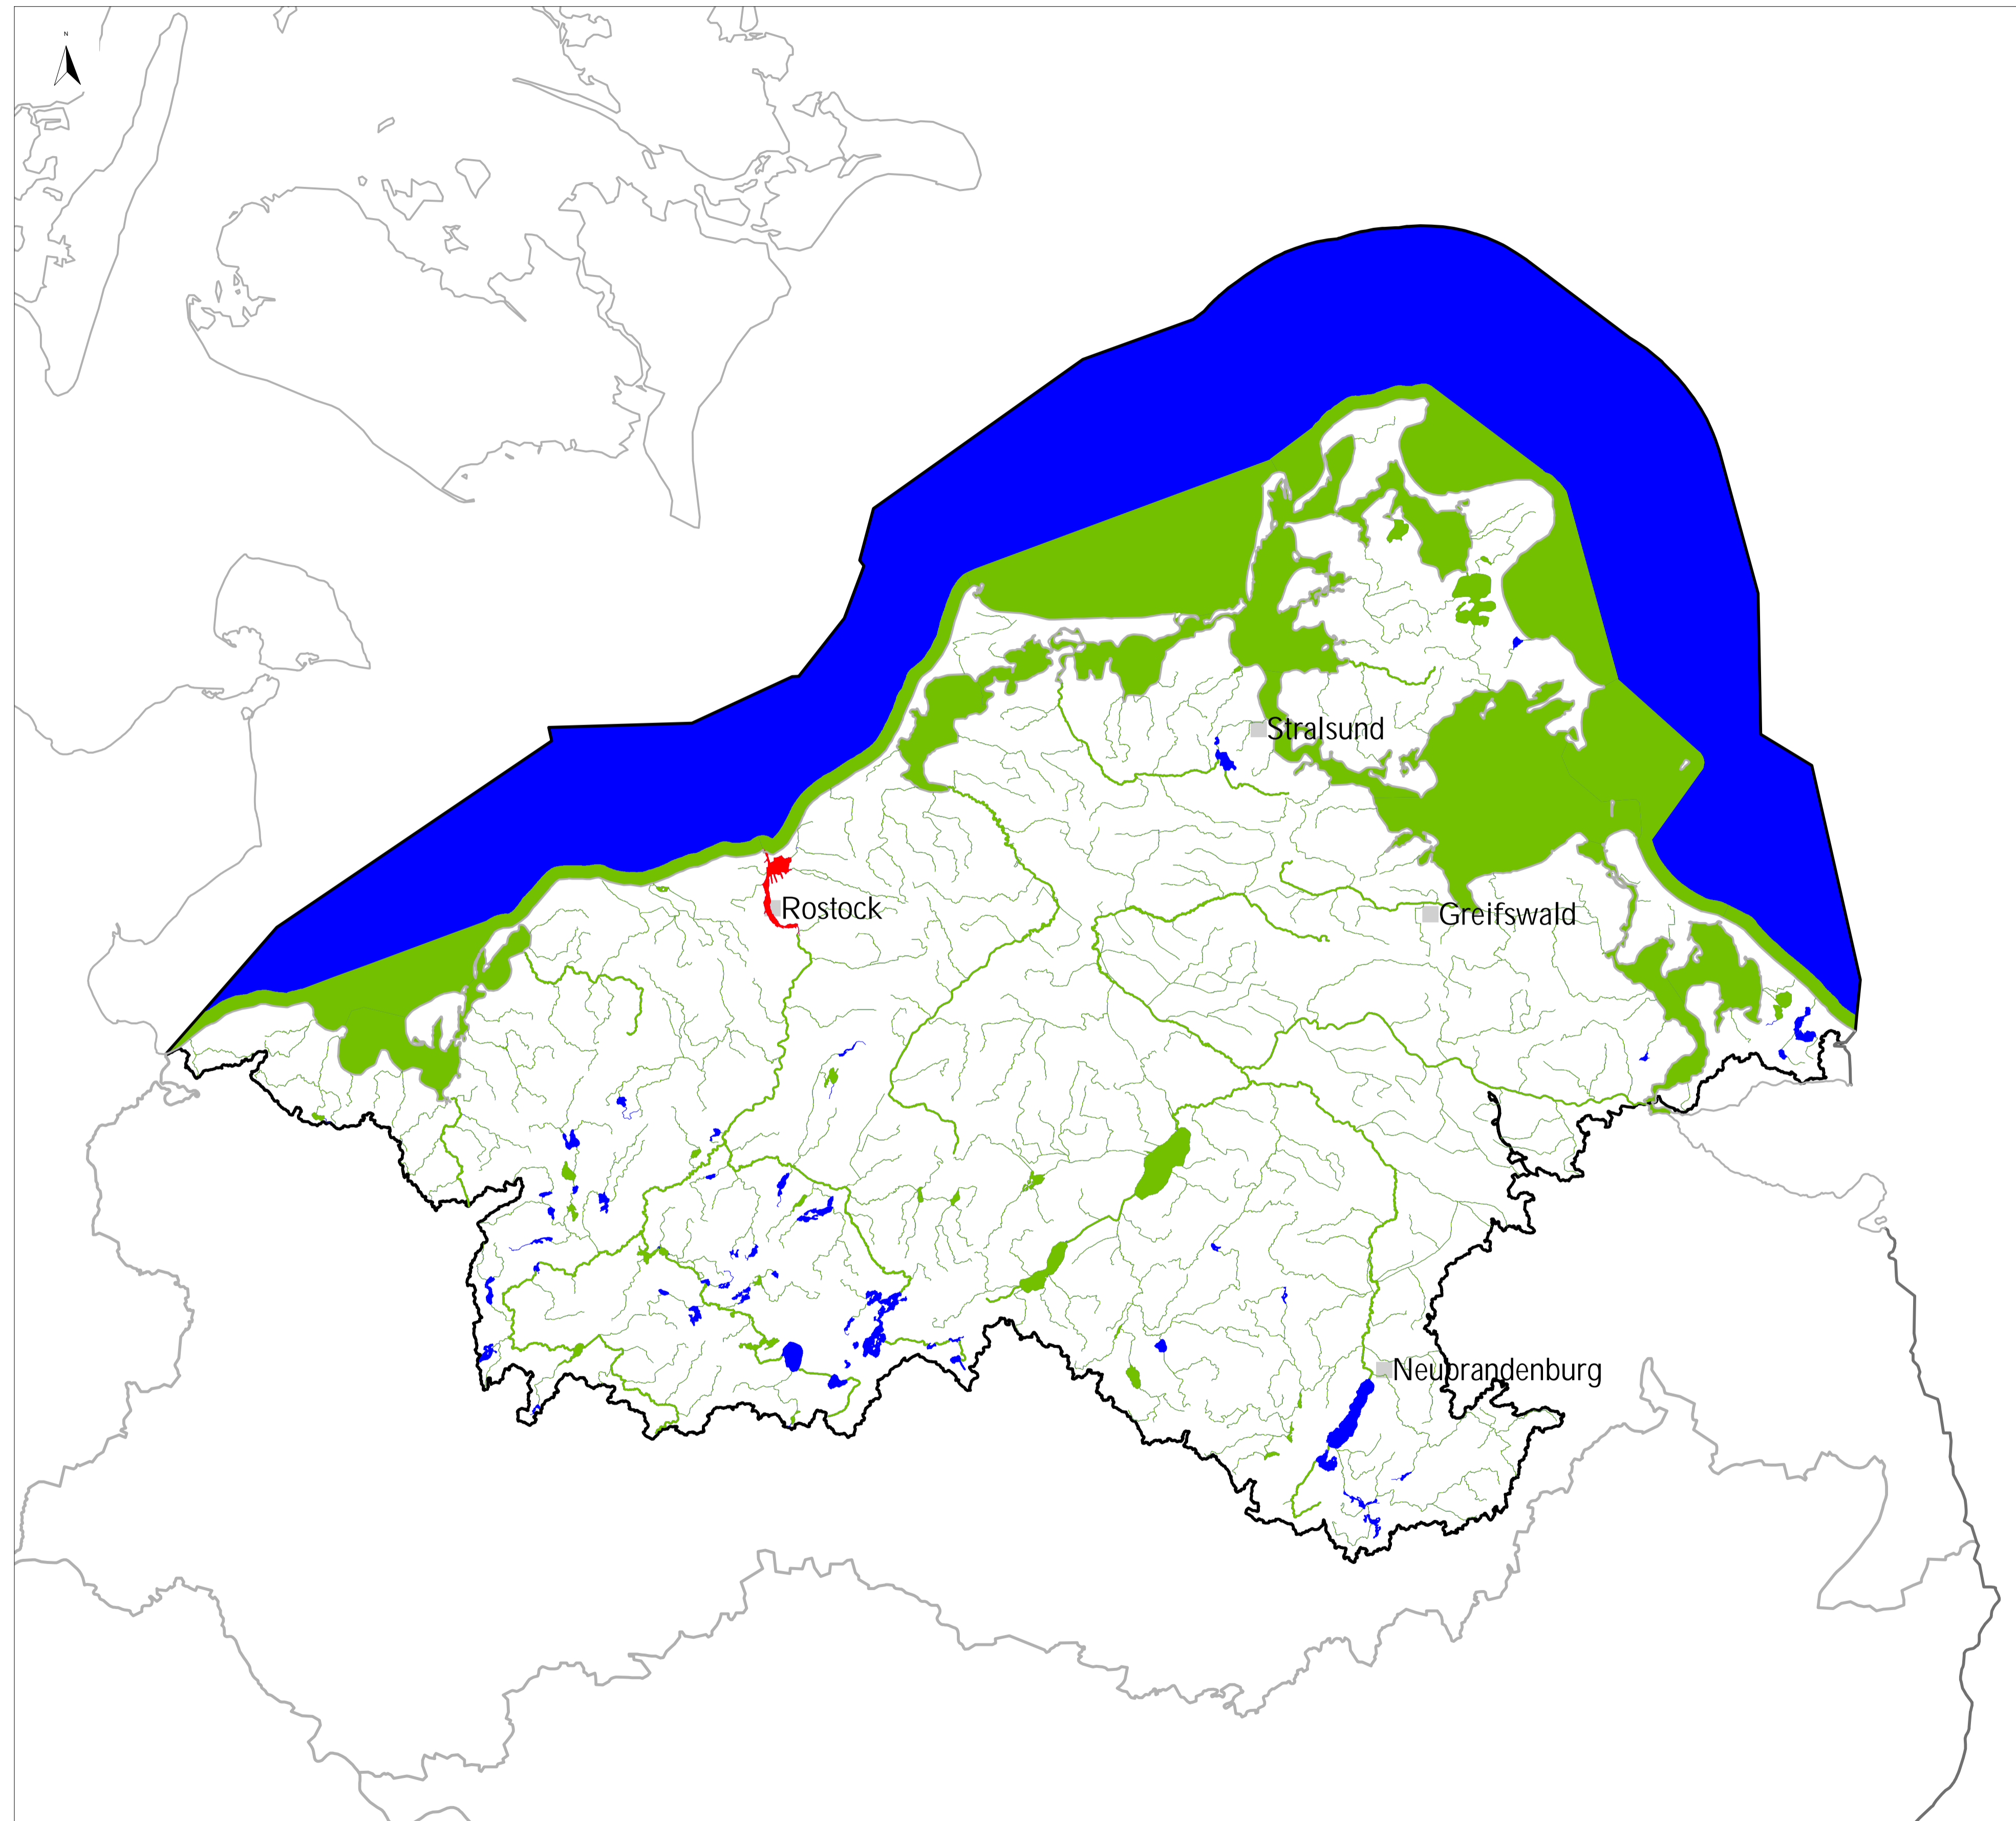

Flussgebietseinheit Warnow/Peene, Karte 5.1: Umweltziele der Oberflächenwasserkörper – Ökologie

This product includes geographical data licensed from European National Mapping Agencies. (c)EuroGeographics
ATKIS(R), DLM1000; Copyright(c) Bundesamt für Kartographie und Geodäsie, 2003

Realisation: 

Mittwoch, 14. Oktober 2009 13:29