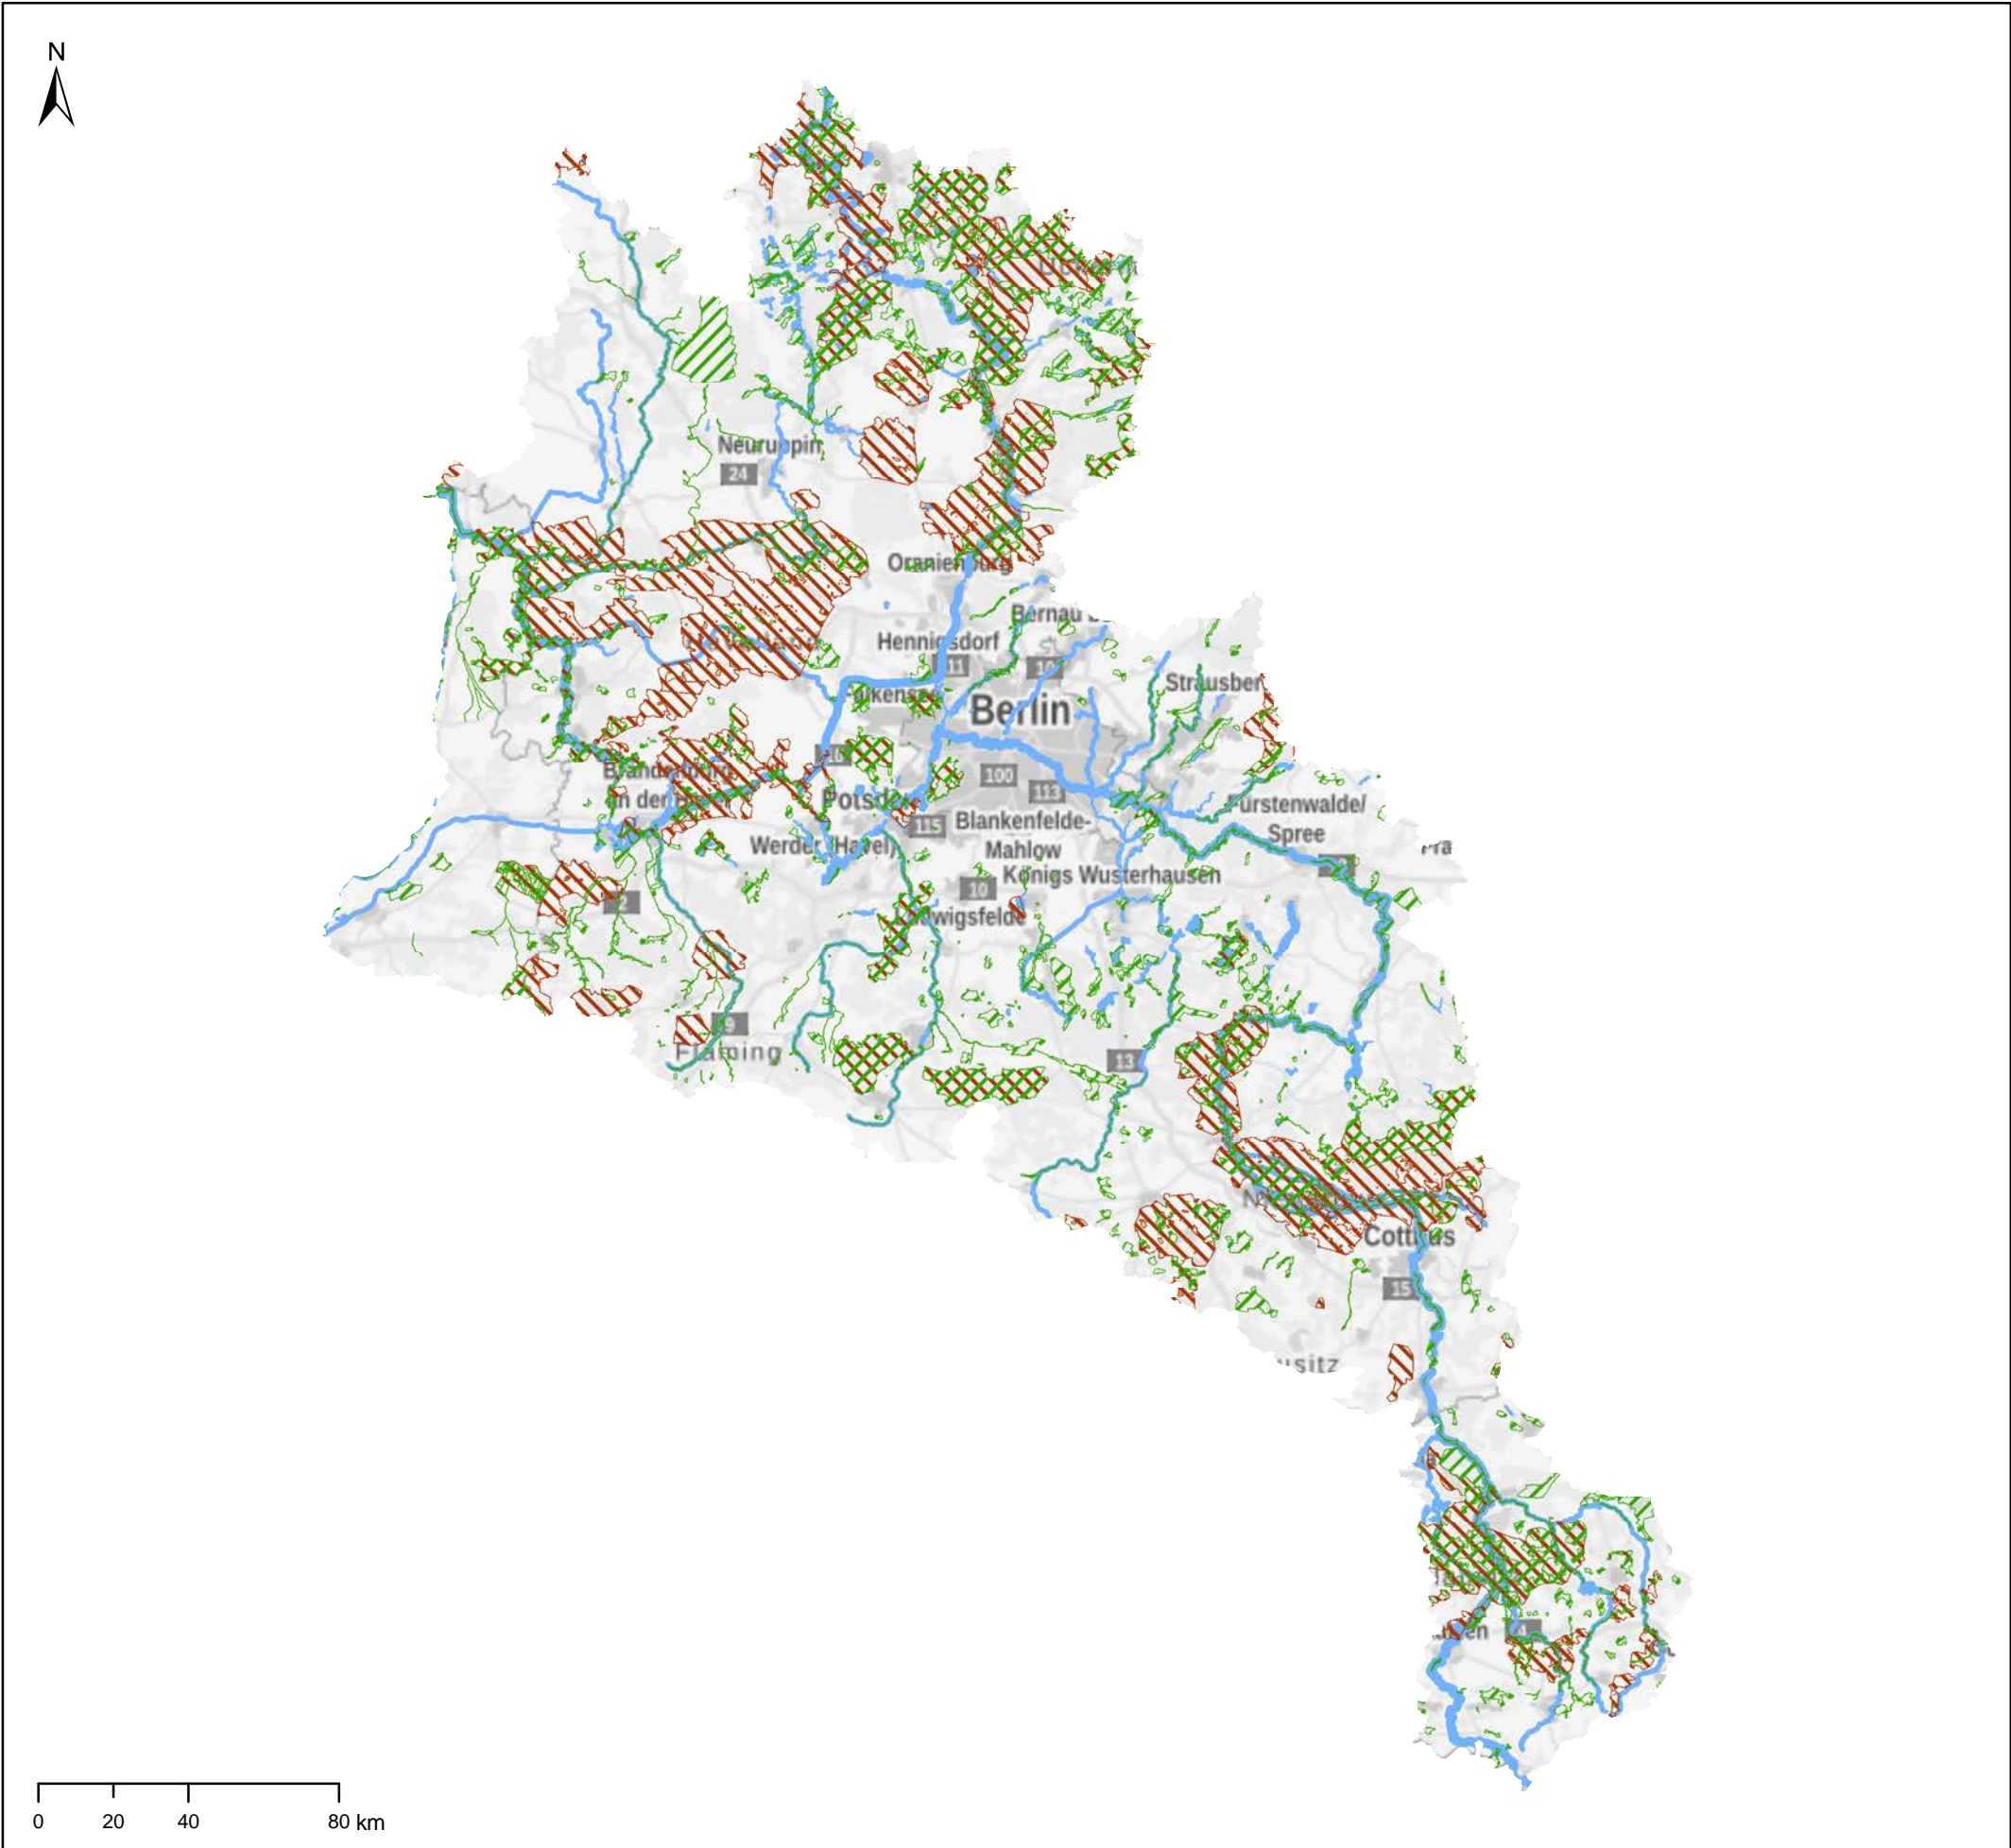

# KOR Havel - Karte 1.8: Schutzgebiete III: Wasserabhängige Habitatschutzgebiete (FFH), Vogelschutzgebiete

- Schutzgebietstypen**
-  wasserabhängiges Habitatschutzgebiet FFH (Stand 2019)
  -  Vogelschutzgebiet (Stand 2019)

**Entwurf für die Anhörung**  
22.12.2020–22.06.2021

 **Bewirtschaftungsplan der FGG Elbe zur Umsetzung der Wasserrahmenrichtlinie**

Quelle: WasserBLiCk/Bundesanstalt für Gewässerkunde 12.12.2020  
Fachdaten: Zuständige Behörden FGG Elbe  
Background Data: © GeoBasis-DE / BKG 2020