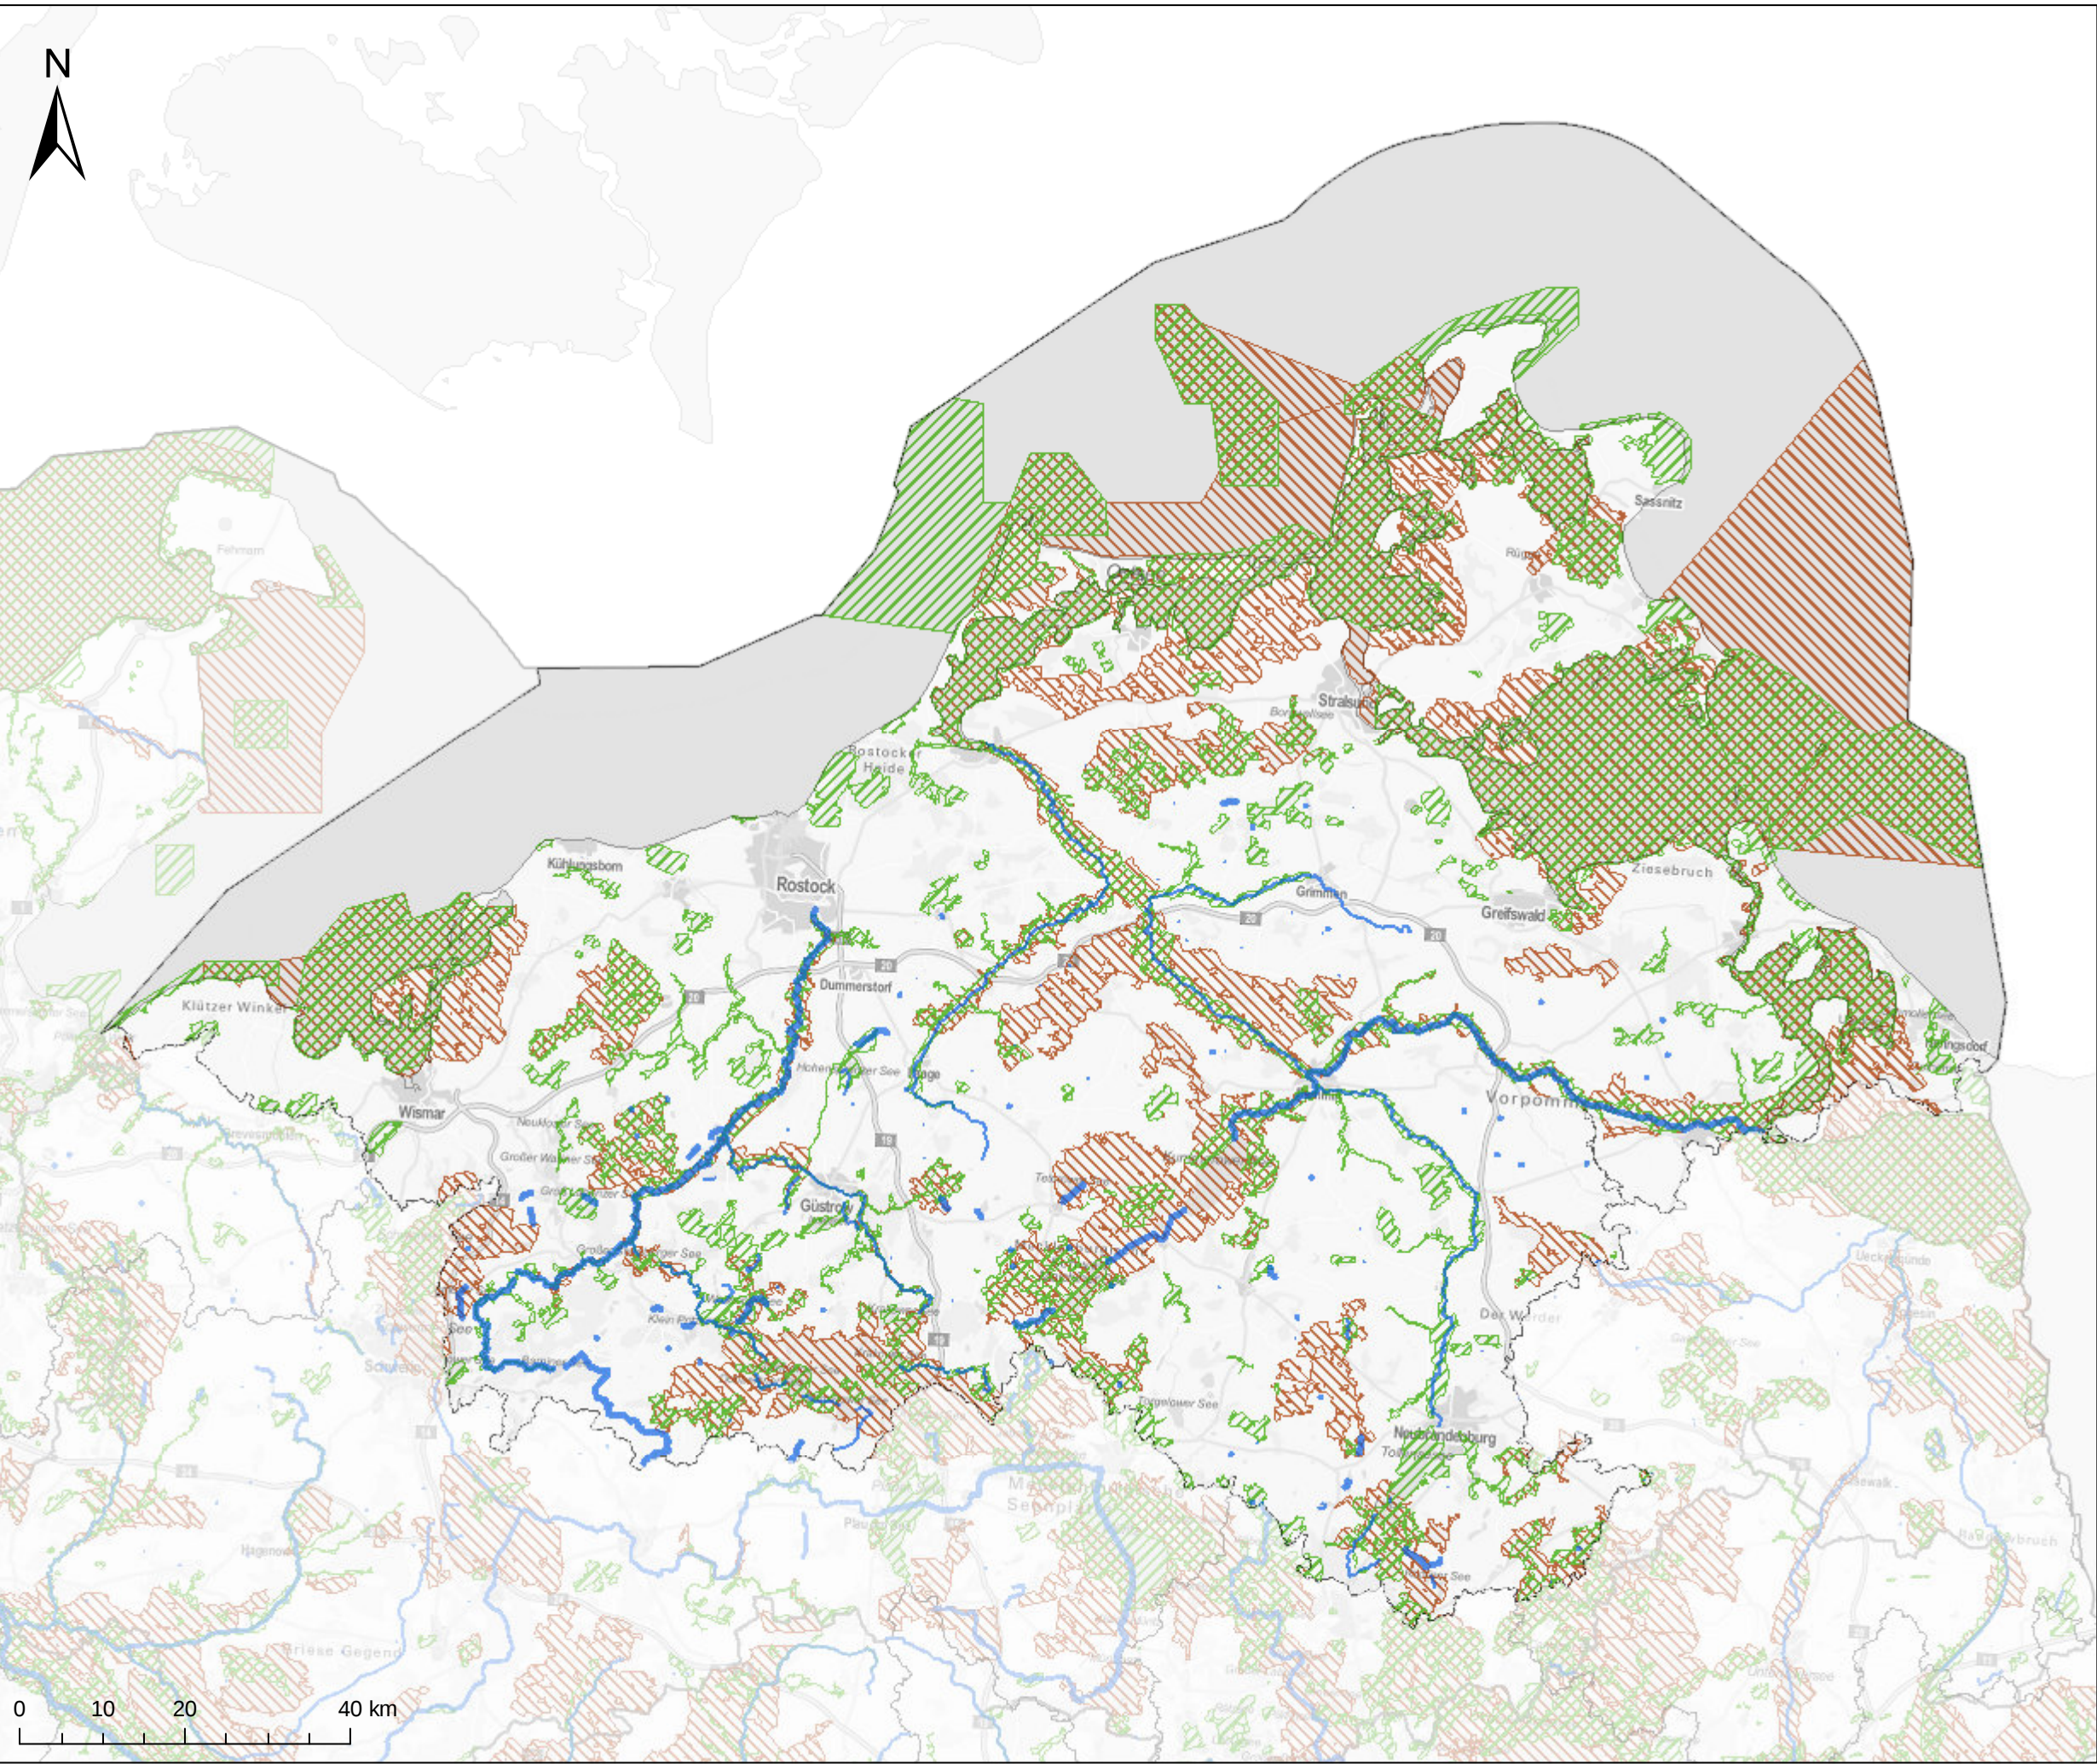

FGE Warnow/Peene - Karte 1.7: Schutzgebiete III: Habitatschutzgebiete (FFH), Vogelschutzgebiete

-  Habitatschutzgebiete (FFH)
-  Vogelschutzgebiete

Quelle: WasserBLICK/BfG; 11.12.2015