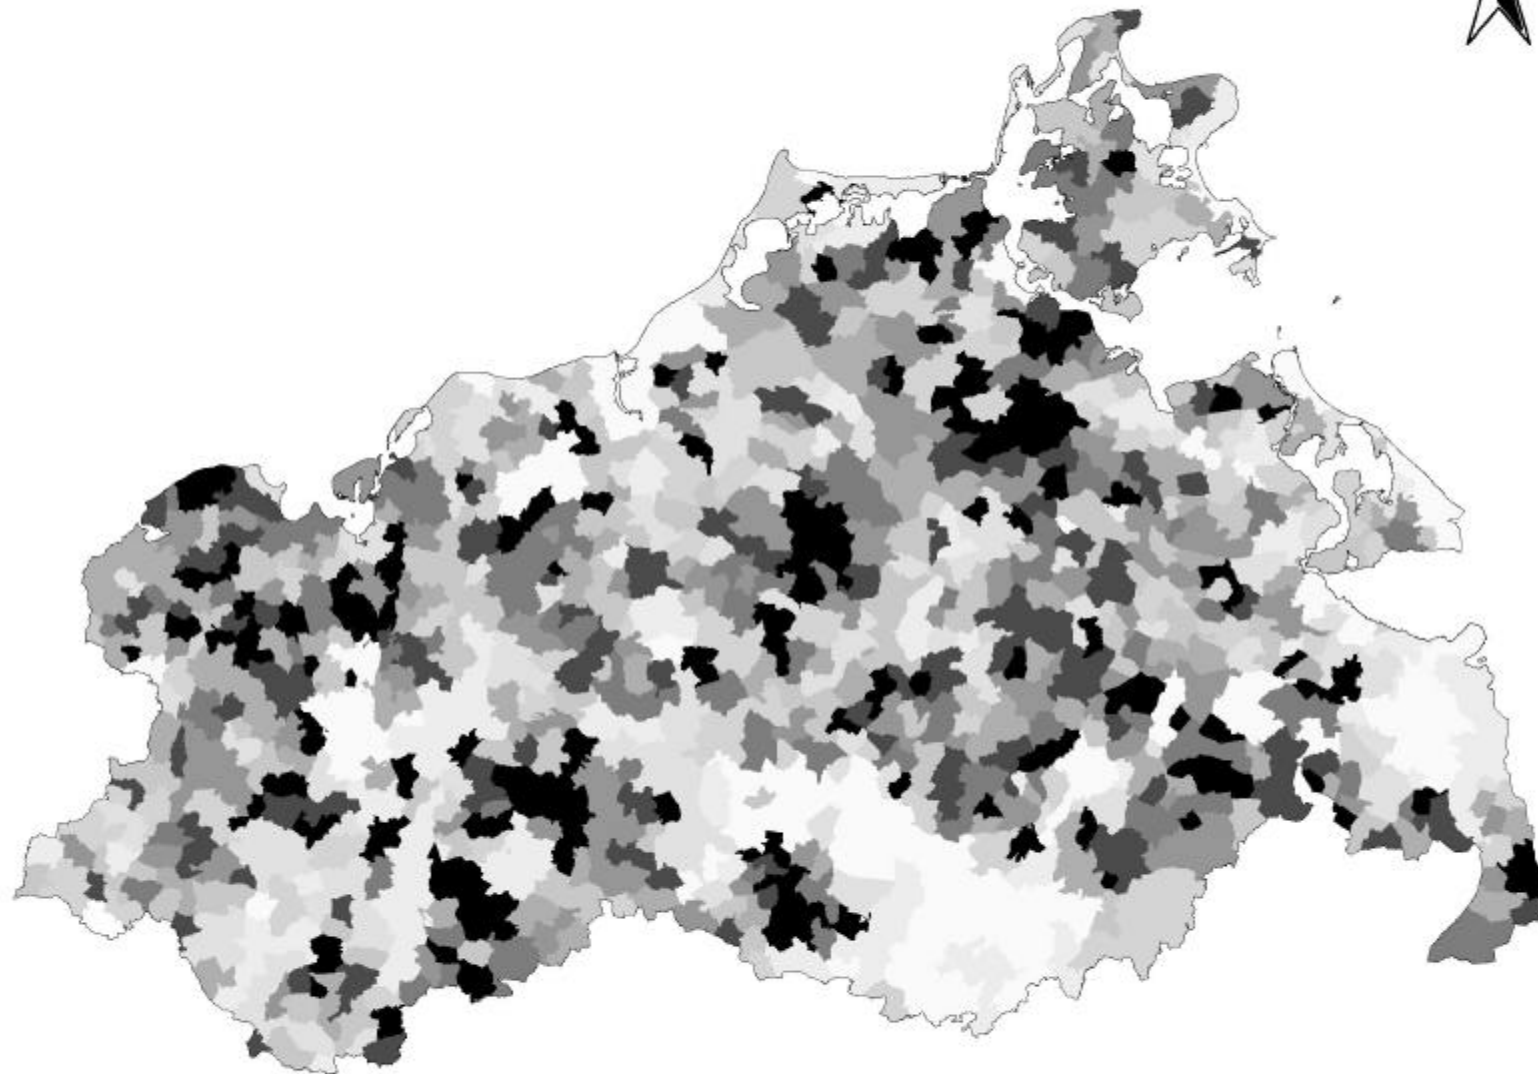

Stickstoffüber-  
schüsse aus der  
Landwirtschaft  
1999/2003 in  
Mecklenburg-  
Vorpommern

0 10 20 30 40 50 km

Maßstab: 1 : 1.250.000

Bearbeitung: LUNG Dez. 350