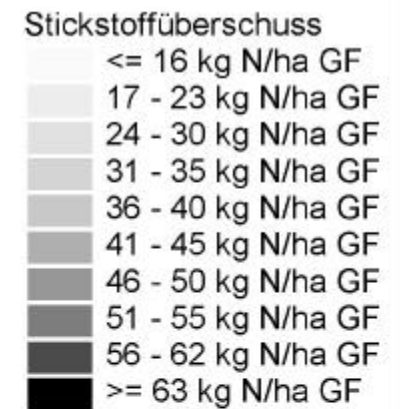

Stickstoffüber-  
schüsse aus der  
Landwirtschaft  
1999/2003 in  
Mecklenburg-  
Vorpommern

0 10 20 30 40 50 km

Maßstab: 1 : 1.250.000

Bearbeitung: LUNG Dez. 350